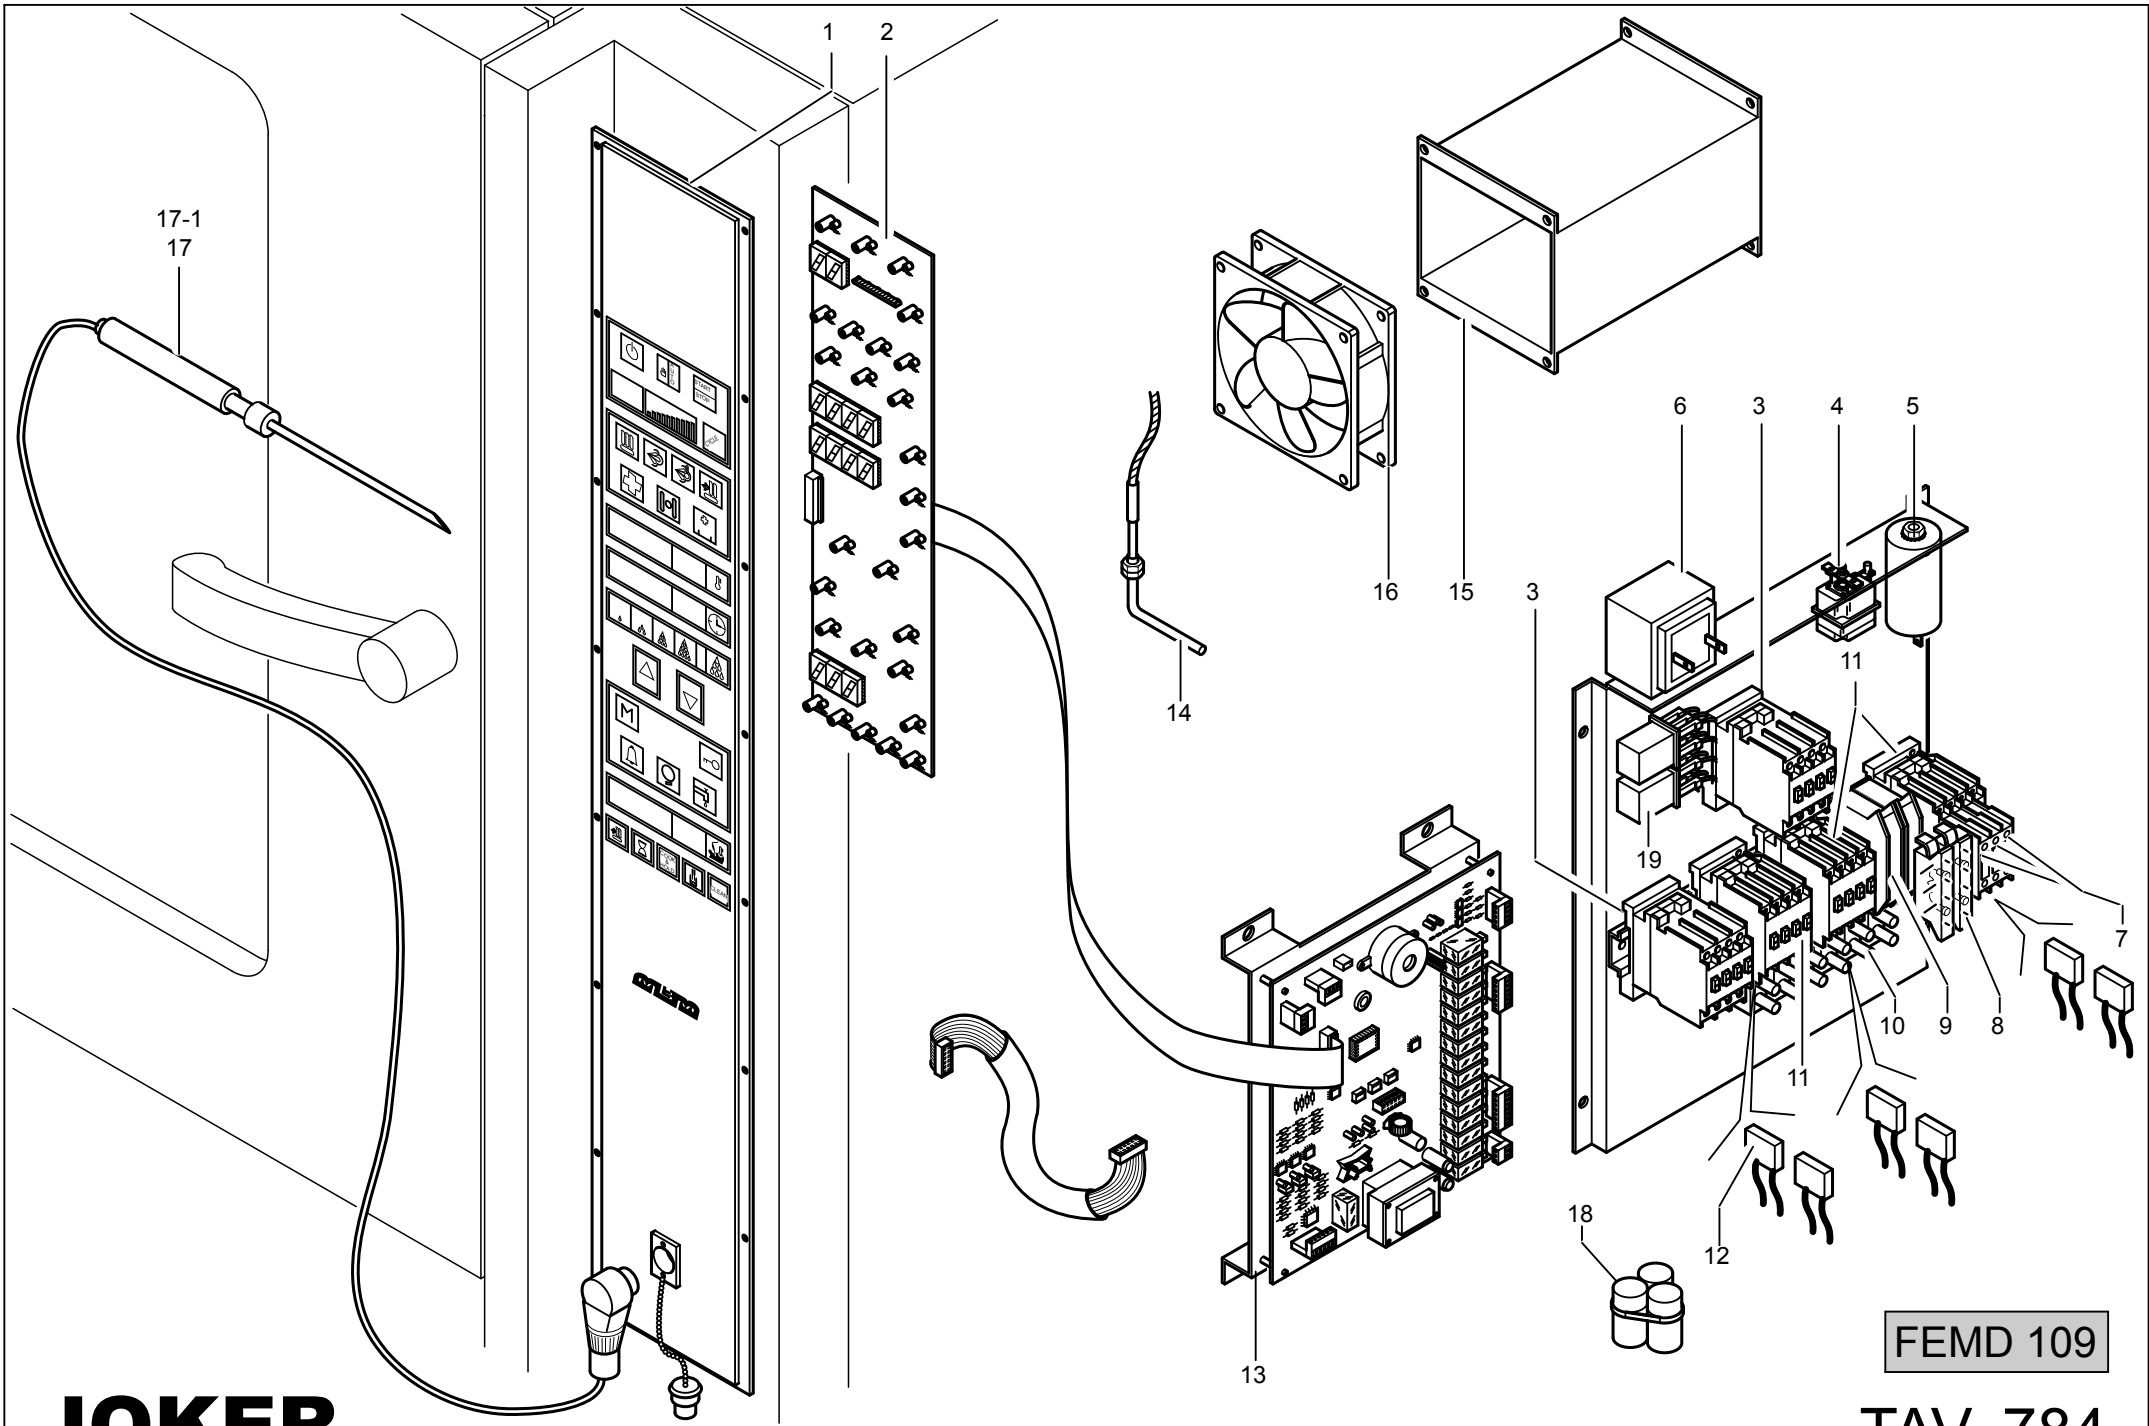

JOKER

FEMD 109

TAV. 784

FORNI TAV. 784	1	161293	MASCHER.CRUS.FEM109/1	MASQUE FRONTAL	COVER FRONT.	ABDECKUNGFRONT.
FORNI TAV. 784	2	RTFOC00546	SCHEDA EL.COMANDI FEM69/1	CARTE DE COMMANDE	ELECTRIC SCHEME	SCHALTPLAN
FORNI TAV. 784	3	RTFOC00466	RELAIS FCV 3TF3200-0AL2	RELAIS	RELAY	RELAIS
FORNI TAV. 784	4	RTFOC00483	T.L.FCV/1T350 5510562800	THERMOSTAT LIMITEUR	THERMOSTAT LIMIT. OVEN	LIMIT THERMOSTAT
FORNI TAV. 784	5	RTFOC00053	CONDENSATORE FCV 16152220MF450	CONDENSATEUR	CONDENS. MOTOR	CONDENS. MOTOR
FORNI TAV. 784	7	RTFOC00789	CONTATTI A.FCV.3TX4001-2A	AUXILIARIE CONTACT	AUXILIARY CONTACT	HILFSANSCHLÜSSE
FORNI TAV. 784	8	RTFOC00284	FUSIBILE 6,3 A	FUSIBLE 6,3 A	FUSIBLE 6,3 A	SICHERUNG 6,3 A
FORNI TAV. 784	9	RTFOC00048	P/FUSIBILE+PIAS.FCV.VL04+VS0PT	PORTE-FUSIBLES	FUSE HOLDER	SICHERUNGSHALTER
FORNI TAV. 784	10	RTBF900045	MORSETTIERA C4EF+SIMB/1-6	GROUPE DE CONNECTION 6 POLES	TERMINAL BLOCK 6 POLES	KLEMMBRETT 6 POLIG
FORNI TAV. 784	11	RTFOC00786	RELAIS FCV.3TF3000-0AL2	RELAIS	RELAY	RELAIS
FORNI TAV. 784	12	RTFOC00023	A/DISTURBO FCV.F43LN3100ZF00K	ANTI-PERTURBATION	ANTIJAMMING FILTER	FILTER A/STÖRUNG
FORNI TAV. 784	13	RTFOC00547	SCHEDA EL.CONTROLLO FEM69/1	CARTE DE CONTRÔLE	CONTROL SCHEME	SCHALTPLAN
FORNI TAV. 784	14	RTFOC00321	TERMOCOPPIA CAMERA	THERMOCOUPLE	THERMOELEMENT	THERMOELEMENT
FORNI TAV. 784	15	GAFOC00118	AS.CONV.CALORE FEM109	CONVOYEUR CHALEUR	HEAT CONVEYOR	WÄRMEUMWÄLZER
FORNI TAV. 784	16	RTFOC00254	VENT.CALORE FEM109	VENTILATEUR CHALEUR	HEATFAN	WÄRMEVENTILATOR
FORNI TAV. 784	17	161390	SONDA CUORE Ø4	SONDE Ø4	PROBE Ø4	SONDE Ø4
FORNI TAV. 784	18	RTFOC00312	FILTRO ANTIDISTURBO	ANTI-PERTURBATION	ANTIJAMMING FILTER	FILTER A/STÖRUNG
FORNI TAV. 784	17-1	161389	SONDA CUORE Ø2	SONDE Ø2	PROBE Ø2	SONDE Ø42
FORNI TAV. 784	6	161285	TRASFORMATORE LAMPADA W40	TRANSFORMATEUR W40	TRASFORMATOR W40	TRASFORMATOR W40
FORNI TAV. 784	19	RTFOC00144	RELAIS	RELAIS	RELAY	RELAIS