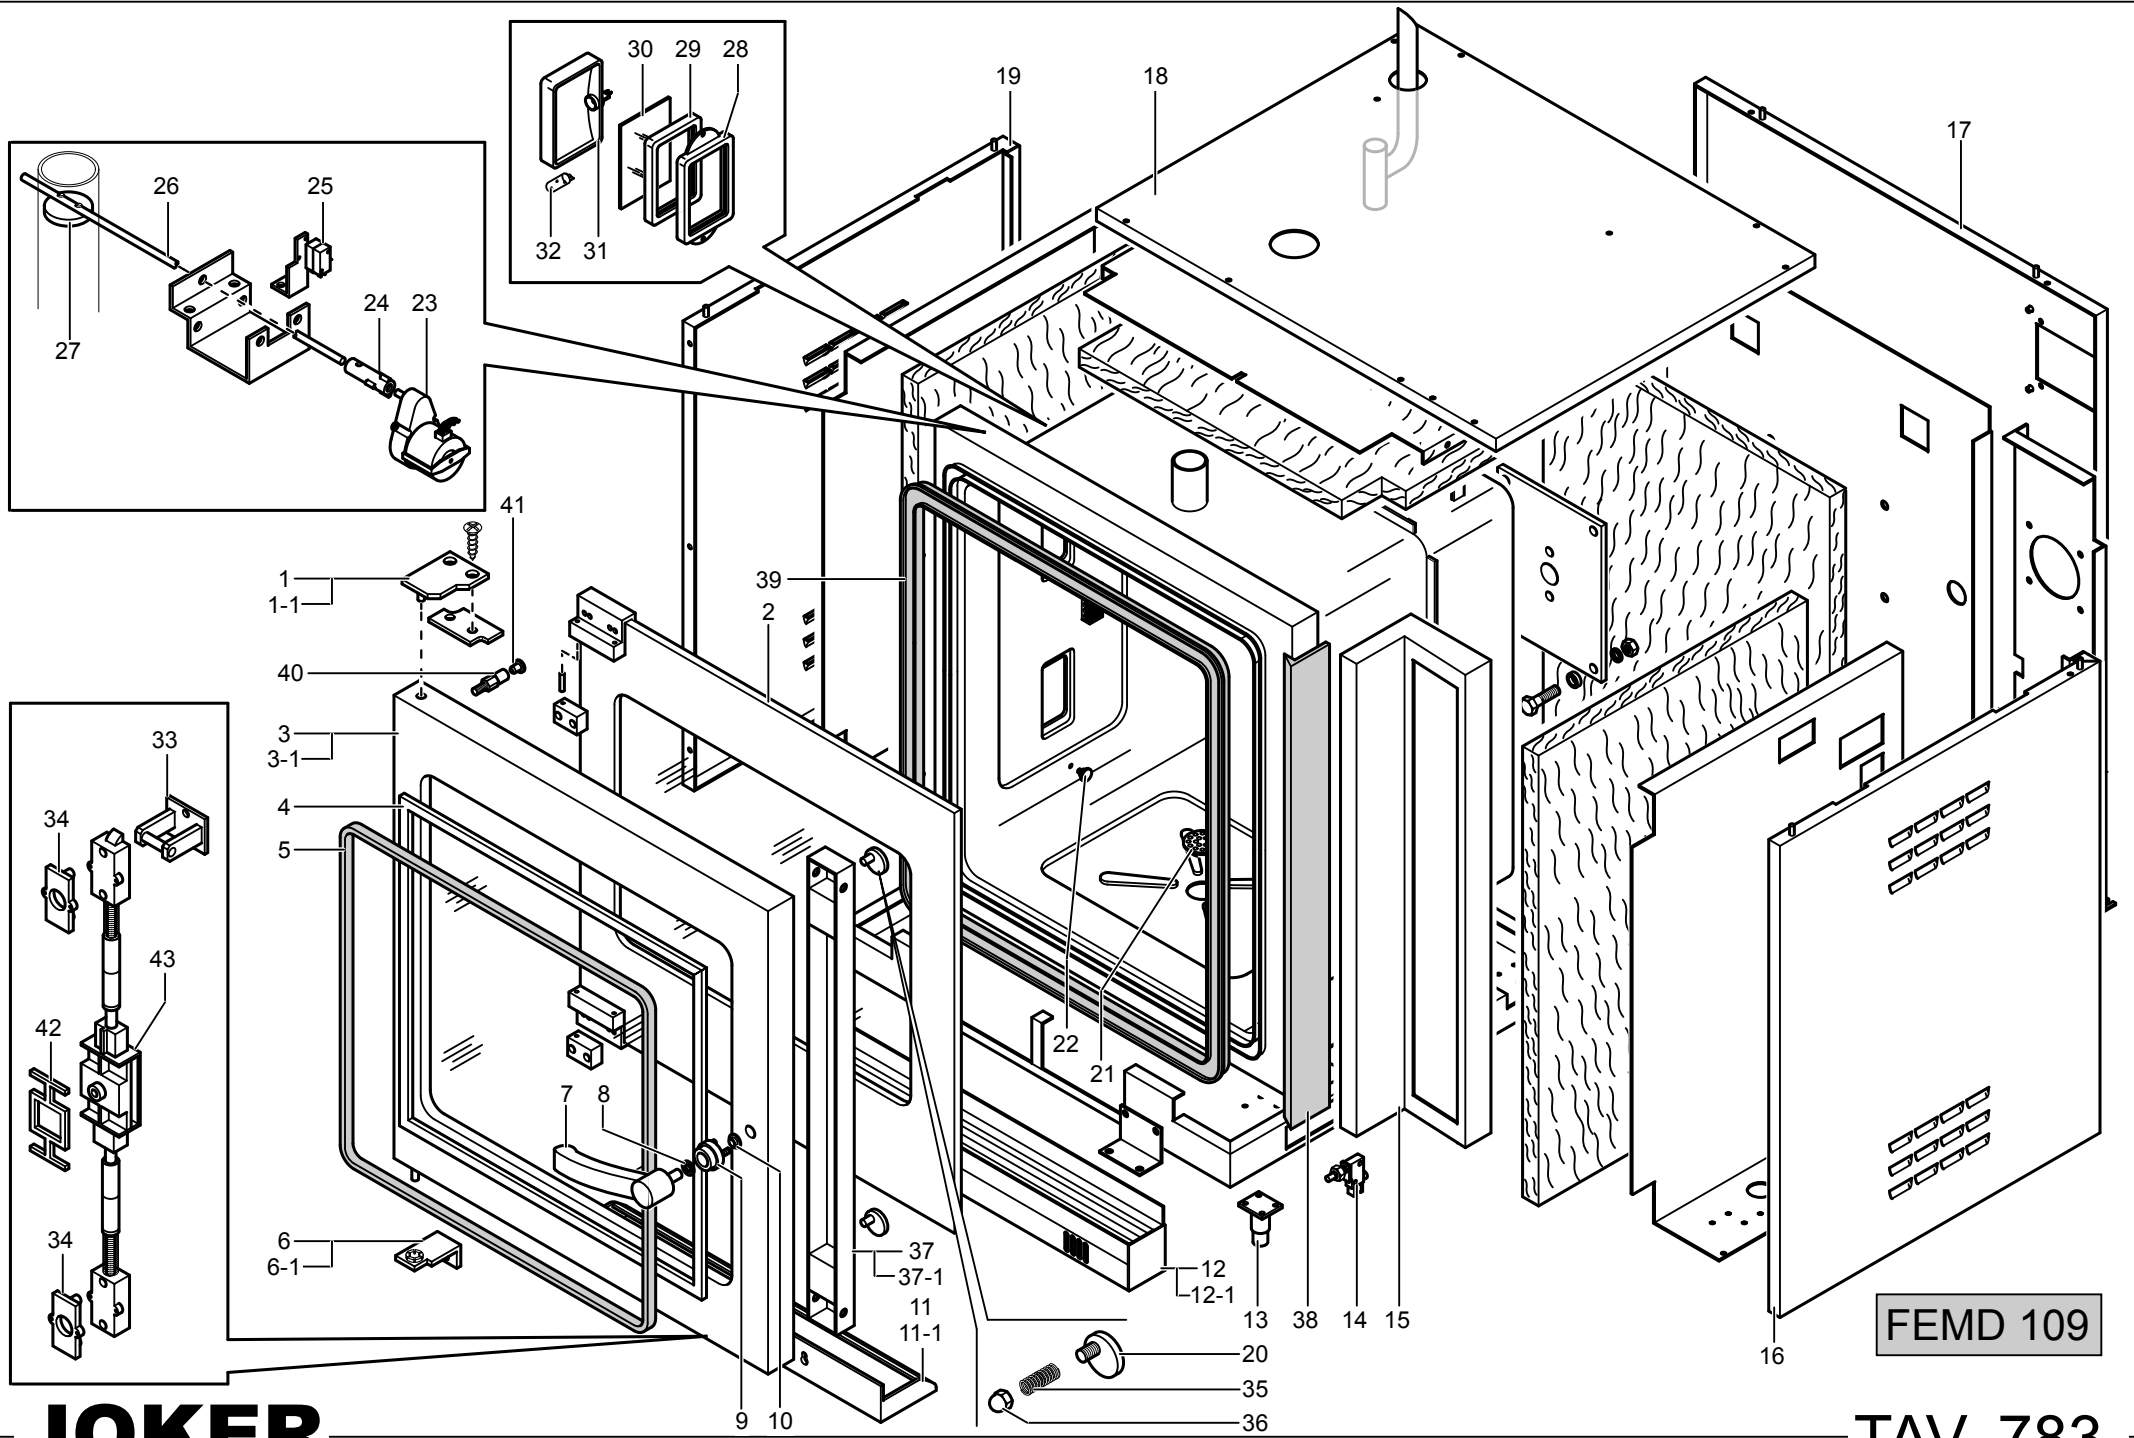

FEMD 109

FEMD 107 SC

JOKER

TAV. 743

FORNI TAV. 743	1	RTFOC00174	GRIGLIA PROT.VENT.FCV.INOX	GRILLE DE PROTECTION	GRILL IMPELLER PROTECTION	SCHUTZGITTER SCHORNSTEIN
FORNI TAV. 743	2	RTFOC00334	AT.RAPIDO K1610/TA16/C16X	ATTAQUE RAPIDE	CONNECTION	SCHNELLANSCHLUSS
FORNI TAV. 743	3	RTFOC00068	RESISTENZA ELET. 2,5KW	RESISTANCE ELET. 2,5KW	RESISTANCE ELET. 2,5KW	WIDERSTAND ELET. 2,5KW
FORNI TAV. 743	4	RTFOC00492	TU.UMIDIFICATORE FEC100/1	HUMIDIFICATEUR	HUMIDIFIER	BEFEUCHTER
FORNI TAV. 743	5	161182	CONV.ARIA FGC100/1	CONVOYEUR DE L'AIR	CHIMNEY	SCHORNSTEIN
FORNI TAV. 743	6	RTFOC00557	INIET.UMIDIF.FCV D.1.5	INJECTEUR HUMIDIFICATEUR	INJECTOR HUMIDIFIER	EINSPRITZER BEFEUCHTER
FORNI TAV. 743	7	RTCU900018	BICONO D.6 PEL0905	BICONE POUR TUBE Ø 6	BICONE FOR PIPE Ø 6	ZWEIKEGEL Ø 6
FORNI TAV. 743	8	RTFOC00020	CALOTTA UMIDIF.FCV.	ECROU	NUT	MUTTER
FORNI TAV. 743	9	RTFOC00750	TU.AL.ACQ.UMIDIF.FGC100/1	TUBE HUMIDIFICATEUR	PIPE HUMIDIFIER	ROHR BEFEUCHTER
FORNI TAV. 743	10	RTFOC00120	REGOLAT.E/VALV.FCV.ROSSO/0,25	REGULATEUR DE PORTÉE	FLOWREGULATOR	DURCHSTRÖMUNGSREGLER
FORNI TAV. 743	11	RTFOC00626	RACCORDO P/GOMMA FCV 0502001	RACCORD SOUPLE	UNION RUBBER	ANSCHLUSS GUMMI
FORNI TAV. 743	12	GRFOC00274	REGOLATORE DI PRESSIONE + MANOMETRO	REGULATEUR PRESSION + MANOMÈTRE	PRESSURE REGULATOR + MANOMETER	DRUCKREGLER + SICHERHEITSVENTIL
FORNI TAV. 743	13	RTFOC00626	RACCORDO P/GOMMA FCV 0502001	RACCORD SOUPLE	UNION RUBBER	ANSCHLUSS GUMMI
FORNI TAV. 743	14	RTFOC00726	REGOLAT.E/VALV.FCV.VERDE 0,45L/M	REGULATEUR DE PORTÉE	FLOWREGULATOR	DURCHSTRÖMUNGSREGLER
FORNI TAV. 743	15	RTFOC00203	ELETTROVALVOLA	SOUPAPE	ELECTRIC VALVE	ELEKTROVENTIL
FORNI TAV. 743	16	161521	TU.AB.VAPORI FCVM	TUYAU DÉTACHEMENT VAPEUR	PIPE STEAM	ROHR DAMPF
FORNI TAV. 743	17	RTCU900012	BICONO D.10 G4SF SIT0957010	BICONE D.10	DOUBLE CONE D.10	DOPPELKONUS D.10
FORNI TAV. 743	18	RTCU900013	CALOTTA UMIDIF.FCV.	ECROU	NUT	MUTTER
FORNI TAV. 743	19	161213	RAMPA SC.COND.FGMD060/1	RAMPE DE DÉCHARGEMENT CONDENSE	RAMP CONDENSE	RAMPE DUNSTABZUG
FORNI TAV. 743	20	161508	TUBO IN GOMMA	VITE FISSAGGIO GIRANTE	FIXINGSCREW IMPELLER	BEFESATIGUNGSSCHRAUBE LAUFRAD
FORNI TAV. 743	22	161553	NEBULIZZATORE FGC065	NÉBULISATEUR	DISTRIBUTOR	ZERSTÄUBER
FORNI TAV. 743	23	161274	GIRANTE VENT.10G D.270 P.R.	MOBILE 50HZ	IMPELLER 50HZ	LAUFRAD 50HZ
FORNI TAV. 743	21	161232	MOTORE VENT.FEC100 M8035E31761	MOTEUR	MOTOR	MOTOR
FORNI TAV. 743	24	RTFOC00527	GRIGLIA LAT.FCVM/10G INOX	GRILLE LATÉRALE DROITE -GAUCHE	GRILL SIDERIGHT -LEFT	GRILL SEITERECHTS -LINKS
FORNI TAV. 743	25	RTFOC00175	GRIGLIA FORNO GN 1/1	GRILLE DU FOUR GN 1/1	GRILL OVEN GN 1/1	GRILL HERD GN 1/1
FORNI TAV. 743	26	RTFOC00591	GRIGLIA LAT.SX F.FCVP/8G INOX	GRILLE LATÉRALE GAUCHE PÂTISSERIE	GRILL SIDELEFT PASTRY	GRILL SEITE LINKS KUNSTSTOFF.
FORNI TAV. 743	27	RTFOC00083	GRIGLIA PASTIC.	GRILLE PÂTISSERIE	GRILL PASTRY	GRILL GEBÄCK
FORNI TAV. 743	28	RTFOC00590	GRIGLIA LAT.DX F.FCVP/8G INOX	GRILLE LATÉRALE DROITE PÂTISSERIE	GRILL SIDERIGHT PASTRY	GRILL SEITE RECHTS KUNSTSTOFF